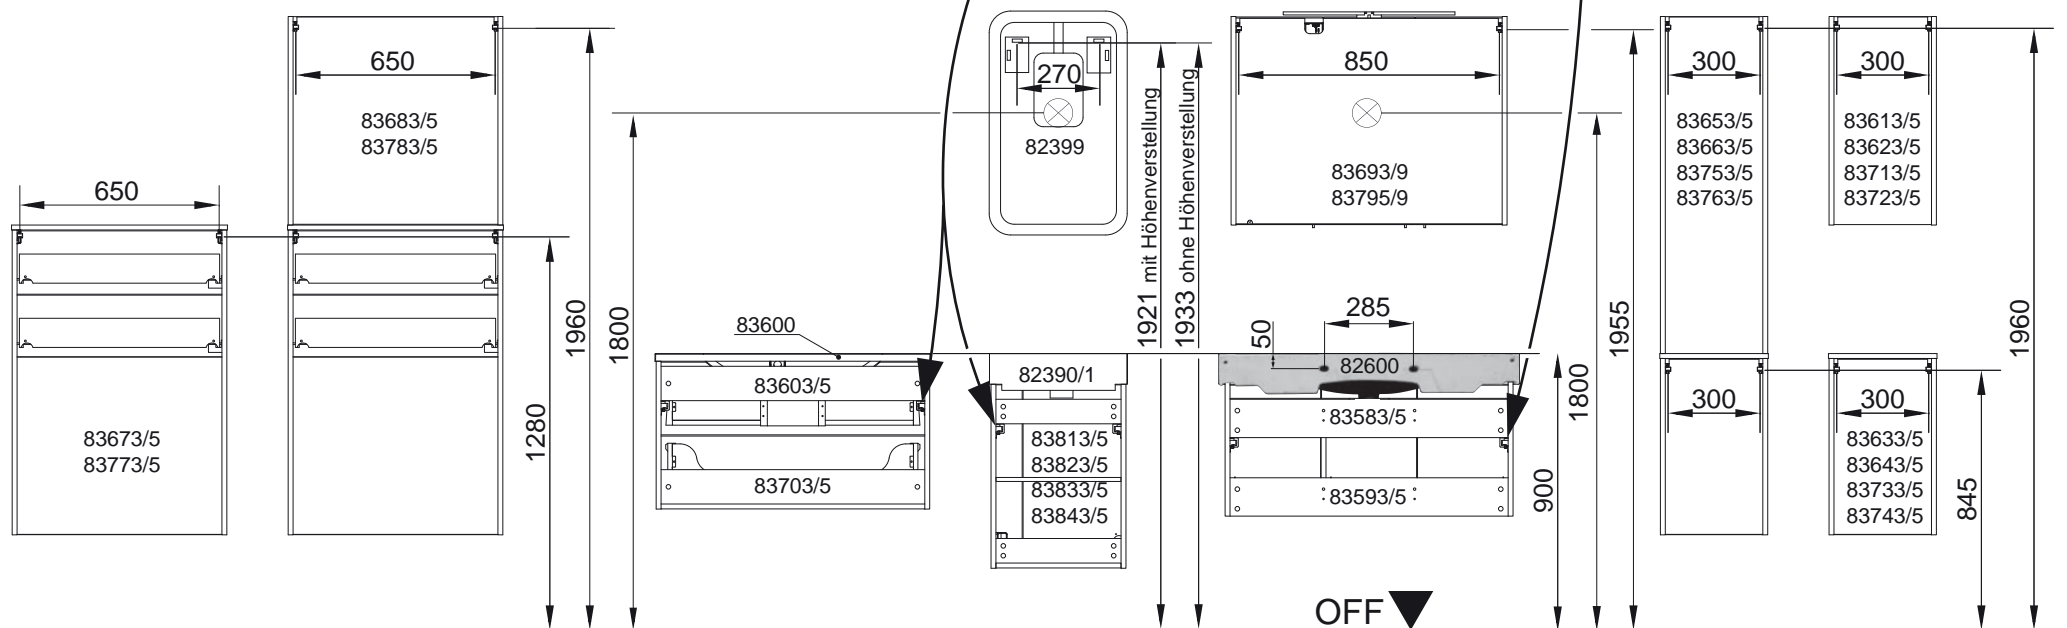

Waschtischunterschranke

Art-Nr.	Maße in mm	
83603/5		
83703/5	x = 858	y = 710
83813/5		
83823/5		
83833/5	x = 406	y = 635
83843/5		
83583/5		
83593/5	x = 905	y = 590

Becken-Nr.	AA	AE	SE
83600	275	225	150 - 330
82390	290	260	150 - 210
82600	360	310	150 - 180

OFF = Oberkante fertiger Fußboden
 SE = Seitlicher Abstand Eckventile
 AE = Abstand Eckventile
 AA = Abstand Ablauf

VADEA Bohrmaße
 30.06.2015 chbe01

Ansicht von hinten

avadea.ai

Maßangaben in mm.
 Änderungen vorbehalten.