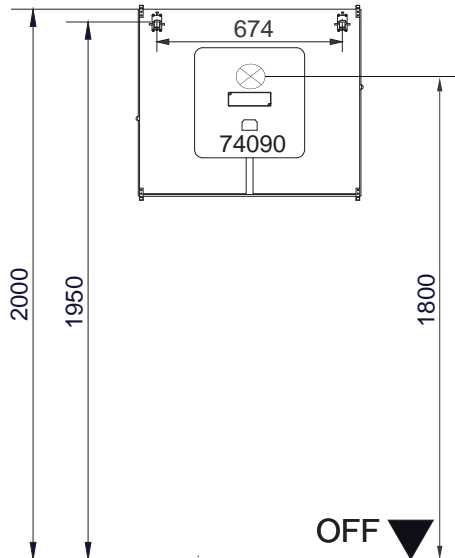

Wasseranschluss

AA = Abstand Ablauf
 AE = Abstand Eckventile
 SE = Seitlicher Abstand Eckventile
 OFF = Oberkante fertiger Fußboden

Becken-Nr.	AA	AE	SE
86295/6/86390	300 - 340	250 - 290	150 - 330
89940	300 - 350	250 - 300	150 - 330

TARIS

Waschtischunterschrank

Art-Nr.	Maße in mm
74102, 74103 mit: 86295/6, 86390 89940	Y = 737 Y = 732

*Badezimmer Welten
 ... und der Tag kann beginnen*

TARIS Bohrmaße
 13.07.2016 BJWI01/CHBE01

Ansicht von hinten