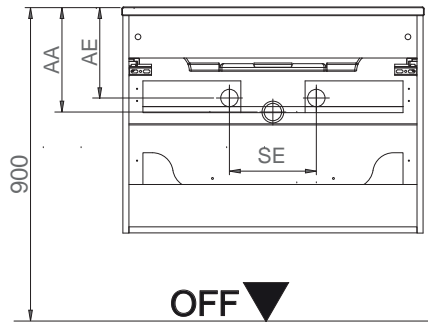

Wasseranschluss

AA = Abstand Ablauf
 AE = Abstand Eckventile
 SE = Seitlicher Abstand Eckventile
 OFF = Oberkante fertiger Fußboden

Becken-Nr.	AA	AE	SE
86295/6/86390	300 - 340	250 - 290	150 - 330
89940	300 - 350	250 - 300	150 - 330

TARIS

Waschtischunterschrank

Art-Nr.	Maße in mm
74102, 74103 mit: 86295/6, 86390 89940	Y = 737 Y = 732

*Badezimmer Welten
 ... und der Tag kann beginnen*

TARIS Bohrmaße
 13.07.2016 BJWI01/CHBE01

Ansicht von hinten