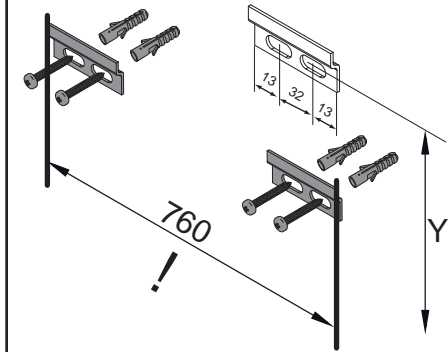

Wasseranschluss

AA = Abstand Ablauf
 AE = Abstand Eckventile
 SE = Seitlicher Abstand Eckventile
 OFF = Oberkante fertiger Fußboden

Becken-Nr.	AA	AE	SE
86295/6/86390	300 - 340	250 - 290	150 - 330
89940	300 - 350	250 - 300	150 - 330

TARIS

Waschtischunterschrank

Art-Nr.	Maße in mm
74102, 74103 mit: 86295/6, 86390 89940	Y = 737 Y = 732

*Badezimmer Welten
 ... und der Tag kann beginnen*

TARIS Bohrmaße
 13.07.2016 BJWI01/CHBE01

Ansicht von hinten