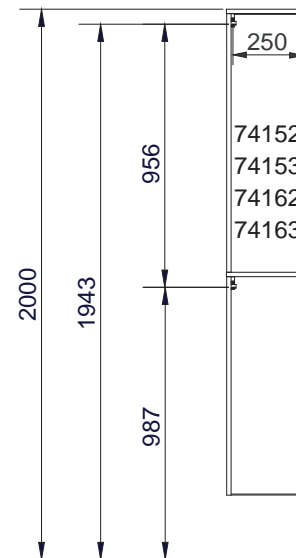

Wasseranschluss

AA = Abstand Ablauf
 AE = Abstand Eckventile
 SE = Seitlicher Abstand Eckventile
 OFF = Oberkante fertiger Fußboden

Becken-Nr.	AA	AE	SE
86295/6/86390	300 - 340	250 - 290	150 - 330
89940	300 - 350	250 - 300	150 - 330

TARIS

Waschtischunterschrank

Art-Nr.	Maße in mm
74102, 74103 mit: 86295/6, 86390 89940	Y = 737 Y = 732

*Badezimmer Welten
 ... und der Tag kann beginnen*

TARIS Bohrmaße
 13.07.2016 BJWI01/CHBE01

Ansicht von hinten