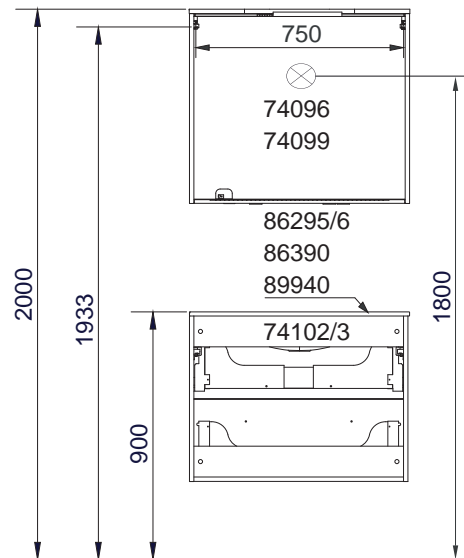

Wasseranschluss

AA = Abstand Ablauf
 AE = Abstand Eckventile
 SE = Seitlicher Abstand Eckventile
 OFF = Oberkante fertiger Fußboden

Becken-Nr.	AA	AE	SE
86295/6/86390	300 - 340	250 - 290	150 - 330
89940	300 - 350	250 - 300	150 - 330

TARIS

Waschtischunterschrank

Art-Nr.	Maße in mm
74102, 74103 mit: 86295/6, 86390 89940	Y = 737 Y = 732

*Badezimmer Welten
 ... und der Tag kann beginnen*

TARIS Bohrmaße
 13.07.2016 BJWI01/CHBE01

Ansicht von hinten