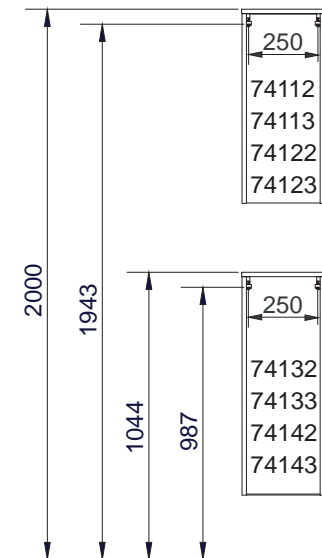

Wasseranschluss

AA = Abstand Ablauf
 AE = Abstand Eckventile
 SE = Seitlicher Abstand Eckventile
 OFF = Oberkante fertiger Fußboden

Becken-Nr.	AA	AE	SE
86295/6/86390	300 - 340	250 - 290	150 - 330
89940	300 - 350	250 - 300	150 - 330

TARIS

Waschtischunterschrank

Art-Nr.	Maße in mm
74102, 74103 mit: 86295/6, 86390 89940	Y = 737 Y = 732

*Badezimmer Welten
 ... und der Tag kann beginnen*

TARIS Bohrmaße
 13.07.2016 BJWI01/CHBE01

Ansicht von hinten