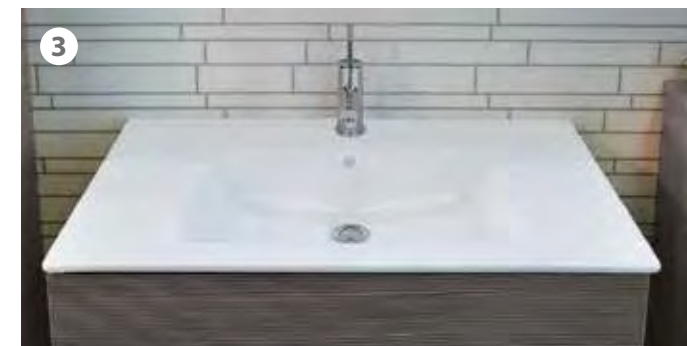

2 86296 Glasbecken mintgrün mit 86300 LED-Waschbeckenbeleuchtungs-Set BackLight

3 86390 Waschtisch Kera 810

4 Glasablagen mit LED-Beleuchtung (Lichtfarbe verschieden durch die untersch. Tiefe der Ablageboards)

* Stromanschluss der LEDs über Spiegelemente bzw. -schränk siehe www.fackelmann.de bzw. Montageanleitung