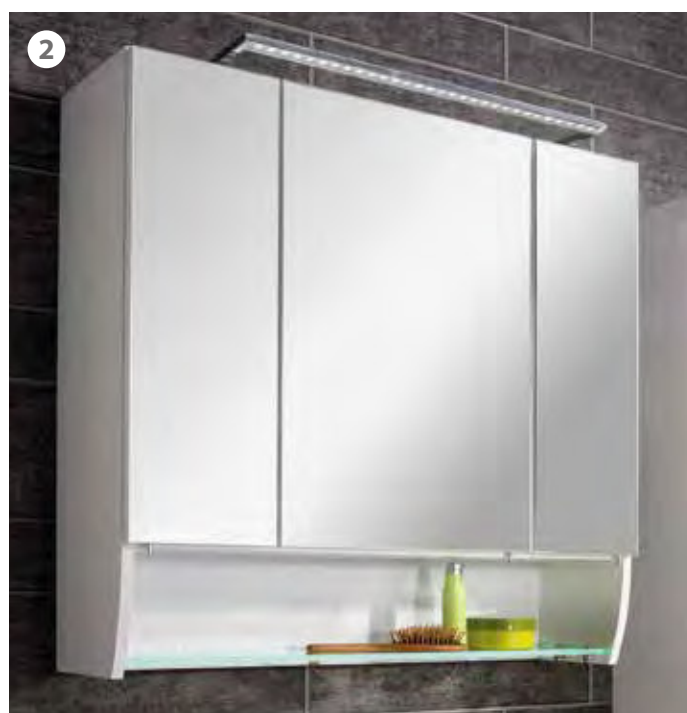

Weiß Hochglanz

**Traverse** ▼ **Schub**

Pinie Anthrazit<sup>1)</sup>

oder  
Weiß Hochglanz

**Hereinspaziert ins Wohlfühl-Bad.**

Fackelmann Artikel-Nummern:  
82323 Hängeschränk\* · 82344 Midischränk · 83474 LED-Aufsatzleuchte  
82383 Spiegelschränk · 86206 Einhebelmischer CITY · 89940 Gussbecken  
82314 Waschbecken-Unterbau · 82354 Hochschränk\* · 82364 Doppel-Hochschränk\*

\* Stromanschluss der LEDs über Spiegelemente bzw. -schränk siehe [www.fackelmann.de](http://www.fackelmann.de) bzw. Montageanleitung

Fackelmann Artikel-Nummern:  
82323 Hängeschrank · 82333 Unterschrank · 82389 LED-Spiegelelement  
86206 Einhebelmischer CITY · 89940 Gussmarmorbecken CAPRI  
82313 Waschtisch-Unterschrank · 82353 Hochschrank