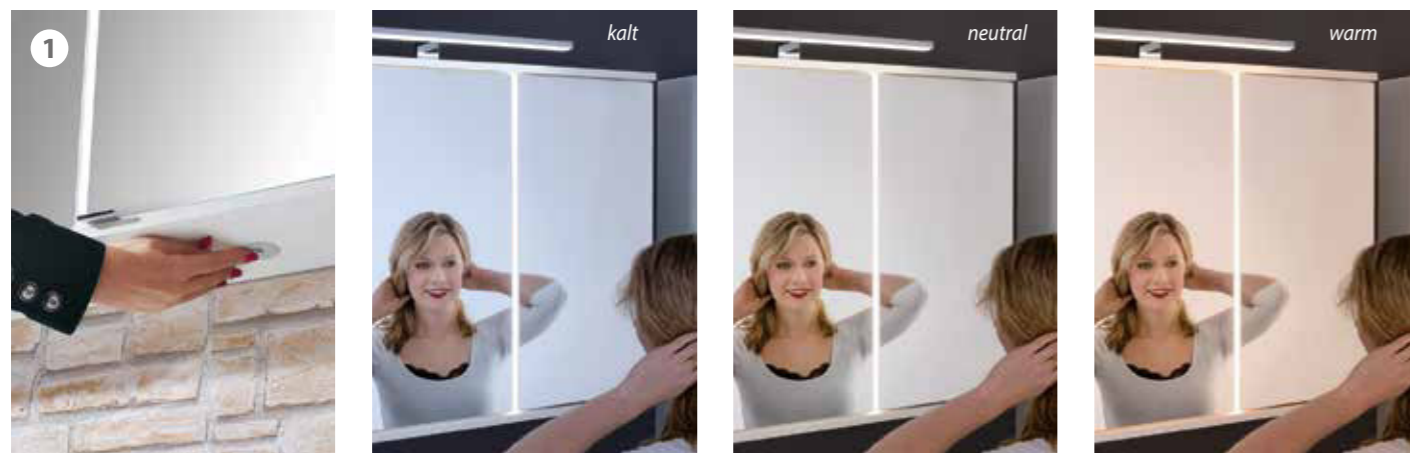

1 Lichtsensor an sicherem Platz FlexLight: LED-Spiegelschränk mit stufenloser Lichttemperaturverstellung

Ihre Vorteile:

Gäste-WC-Lösung in platzsparendem Design

FACKELMANN

RONDO

Eiche Cognac-Optik¹⁾

• hängend, montiert