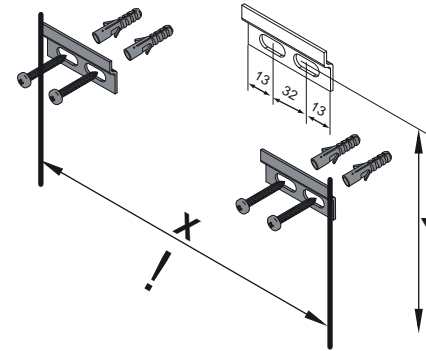

OFF ▼

Becken-Nr.	AA	AE	SE
82390/1	290	260	150 - 210
82397	200	170	150 - 210
73200	250-290	200-240	150 - 330

OFF = Oberkante fertiger Fußboden
 SE = Seitlicher Abstand Eckventile
 AE = Abstand Eckventile
 AA = Abstand Ablauf

Waschtischunterschranke

Art-Nr.	Maße in mm	
73272/3		
73282/3		
73372/3	x = 406	y = 635
73382/3		
mit 82390/1		
73272/3		
73282/3		
73372/3	x = 406	y = 725
73382/3		
mit 82397		
73202/3		
73302/3	x = 955	y = 751
mit 73200		

OFF ▼

RONDO Bohrmaße S1/2
 29.06.2015 chbe01

Ansicht von hinten

arondo.ai

Maßangaben in mm.
 Änderungen vorbehalten.

Badezimmer-Welten

Die vorgegebenen Maße sind unverbindlich, vor Ort zu prüfen und stellen nur eine Empfehlung dar.

OFF ▼

Ansicht von hinten

arondo.ai

RONDO Bohrmaße S2/2
29.06.2015 chbe01

Maßangaben in mm.

Änderungen vorbehalten.

Die vorgegebenen Maße sind unverbindlich, vor Ort zu prüfen und stellen nur eine Empfehlung dar.