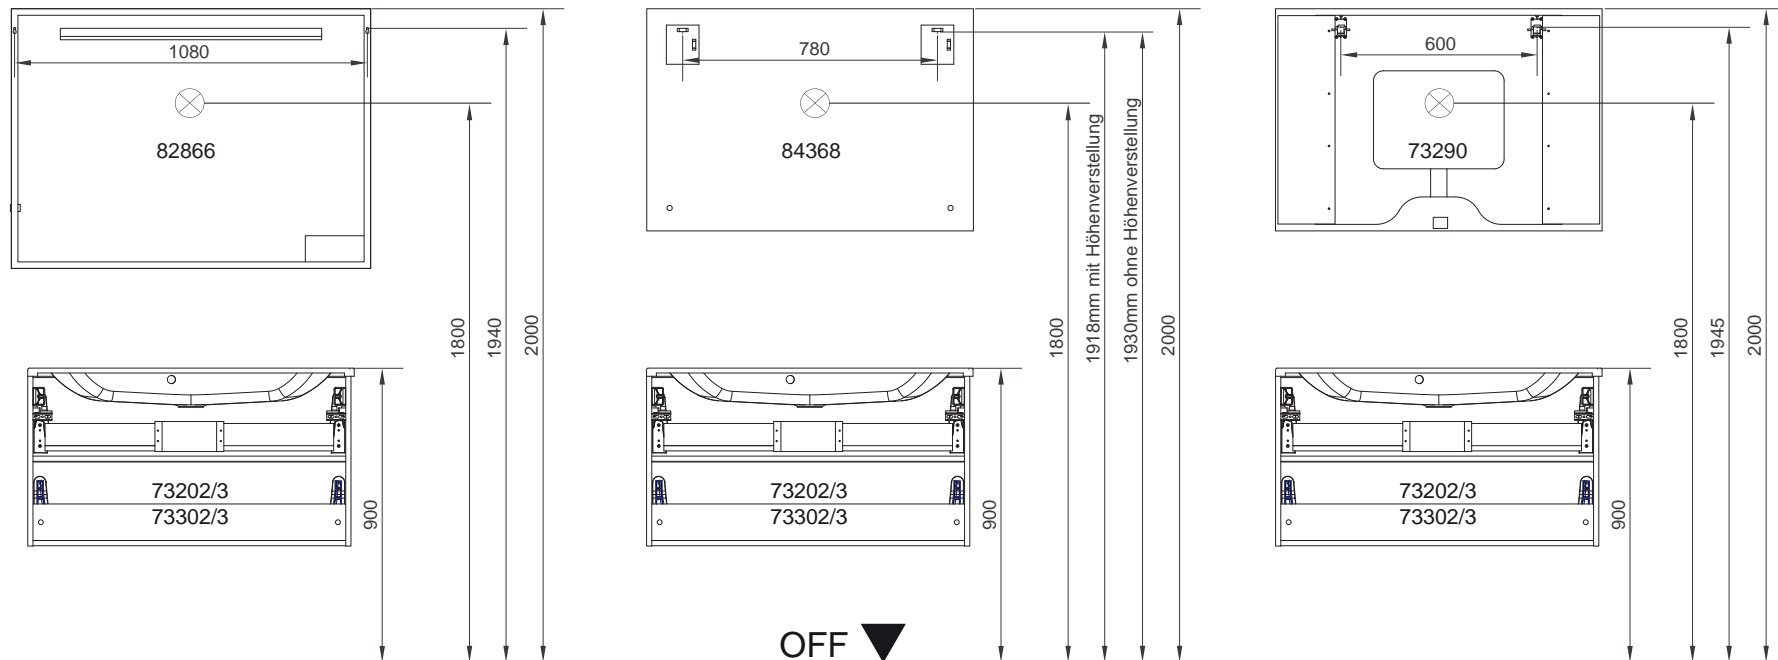

OFF ▼

Becken-Nr.	AA	AE	SE
82390/1	290	260	150 - 210
82397	200	170	150 - 210
73200	250-290	200-240	150 - 330

OFF = Oberkante fertiger Fußboden
 SE = Seitlicher Abstand Eckventile
 AE = Abstand Eckventile
 AA = Abstand Ablauf

Waschtischunterschranke

Art-Nr.	Maße in mm	
73272/3		
73282/3		
73372/3	x = 406	y = 635
73382/3		
mit 82390/1		
73272/3		
73282/3		
73372/3	x = 406	y = 725
73382/3		
mit 82397		
73202/3		
73302/3	x = 955	y = 751
mit 73200		

OFF ▼

RONDO Bohrmaße S1/2
 29.06.2015 chbe01

Ansicht von hinten

arondo.ai

Maßangaben in mm.
 Änderungen vorbehalten.

Badezimmer-Welten

Die vorgegebenen Maße sind unverbindlich, vor Ort zu prüfen und stellen nur eine Empfehlung dar.

OFF ▼

Ansicht von hinten

arondo.ai

RONDO Bohrmaße S2/2
29.06.2015 chbe01

Maßangaben in mm.

Änderungen vorbehalten.

Die vorgegebenen Maße sind unverbindlich, vor Ort zu prüfen und stellen nur eine Empfehlung dar.