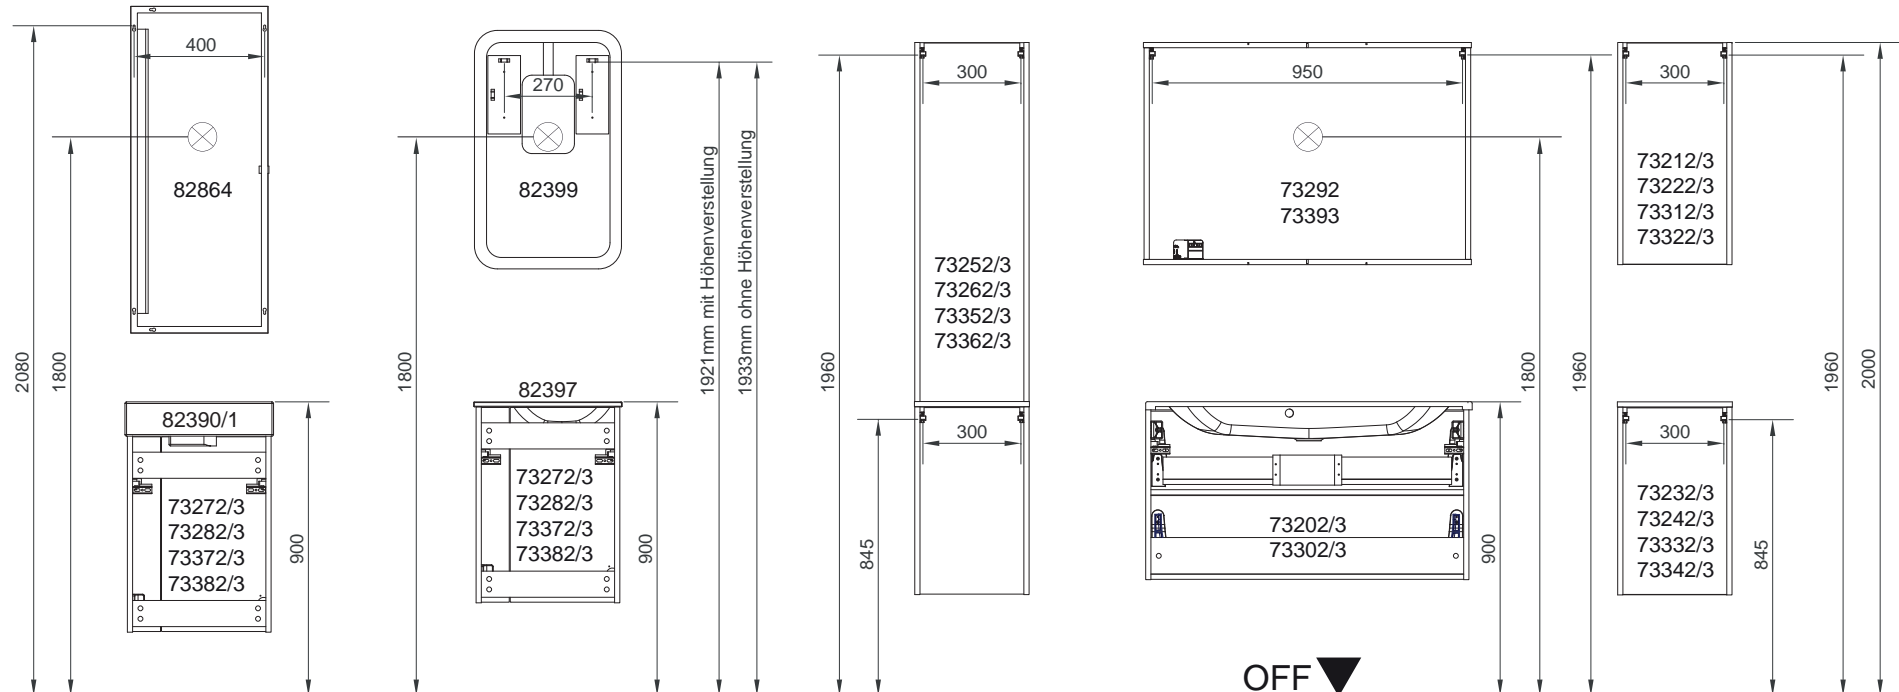

OFF ▼

Becken-Nr.	AA	AE	SE
82390/1	290	260	150 - 210
82397	200	170	150 - 210
73200	250-290	200-240	150 - 330

OFF = Oberkante fertiger Fußboden
 SE = Seitlicher Abstand Eckventile
 AE = Abstand Eckventile
 AA = Abstand Ablauf

Waschtischunterschranke

Art-Nr.	Maße in mm	
73272/3		
73282/3		
73372/3	x = 406	y = 635
73382/3		
mit 82390/1		
73272/3		
73282/3		
73372/3	x = 406	y = 725
73382/3		
mit 82397		
73202/3		
73302/3	x = 955	y = 751
mit 73200		

OFF ▼

RONDO Bohrmaße S1/2
 29.06.2015 chbe01

Ansicht von hinten

arondo.ai

Maßangaben in mm.
 Änderungen vorbehalten.

Badezimmer-Welten

Die vorgegebenen Maße sind unverbindlich, vor Ort zu prüfen und stellen nur eine Empfehlung dar.

OFF ▼

Ansicht von hinten

arondo.ai

RONDO Bohrmaße S2/2
29.06.2015 chbe01

Maßangaben in mm.

Änderungen vorbehalten.

Die vorgegebenen Maße sind unverbindlich, vor Ort zu prüfen und stellen nur eine Empfehlung dar.