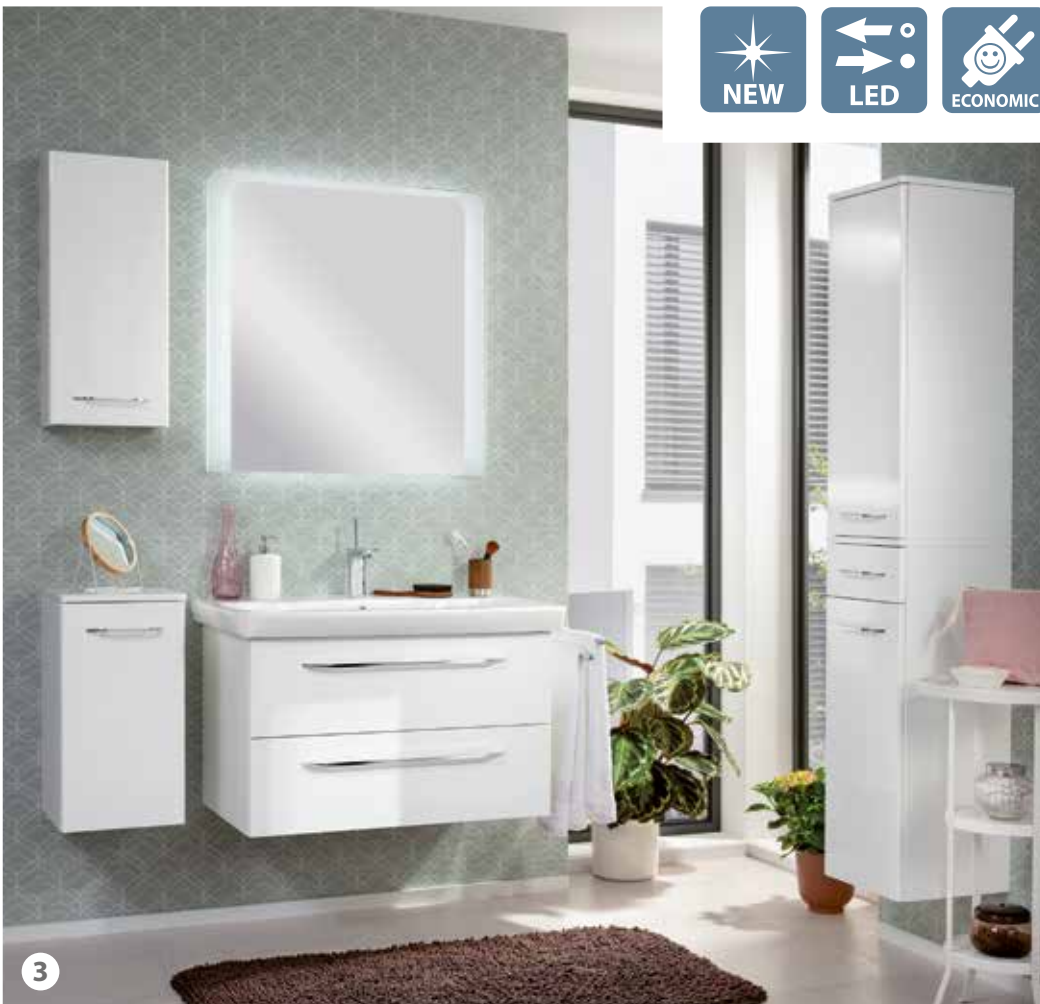

MILANO

- hängend, zerlegt

- ✓ Mit Dickkante/ PU-Verleimung
- ✓ Gedämpfte Scharniere
- ✓ Schubladen mit Soft-Close-System
- ✓ Griffe, chromglänzend inklusive

Korpus: **Front:**

Weiß
matt

Weiß
Hochglanz

**Schnelle Lieferzeit
nur ca. 10 Arbeitstage!**

LED-Spiegelement

Framelight:

**Umlaufendes Rahmenprofil
in wellenförmiger Alu-Optik**

ConturaLight:

Die LED-Beleuchtung unter dem Waschtisch und gleichzeitig für die obere Schublade ist optional batteriebetrieben möglich.

**Griffe in chromglänzend
immer inklusive!**