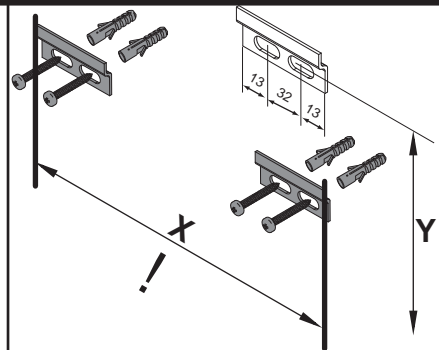

Becken-Nr.	AA	AE	SE
81800	350	300	150 - 330
81801	350	300	150 - 330
Standard-Becken	Für AA und AE das lichte Maß 255mm beachten		150 - 330

OFF = Oberkante fertiger Fußboden
 SE = Seitlicher Abstand Eckventile
 AE = Abstand Eckventile
 AA = Abstand Ablauf

Waschtischunterschranke

Art-Nr.	Maße in mm	
81802/3	X = 555	Y = 762
81804/5	X = 760	Y = 762
81883/4	X = 555	(Y = 582)

Badezimmer-Welten

MALUA Bohrmaße
30.06.2015 chbe

Ansicht von hinten

amalua.ai

Maßangaben in mm.
Änderungen vorbehalten.