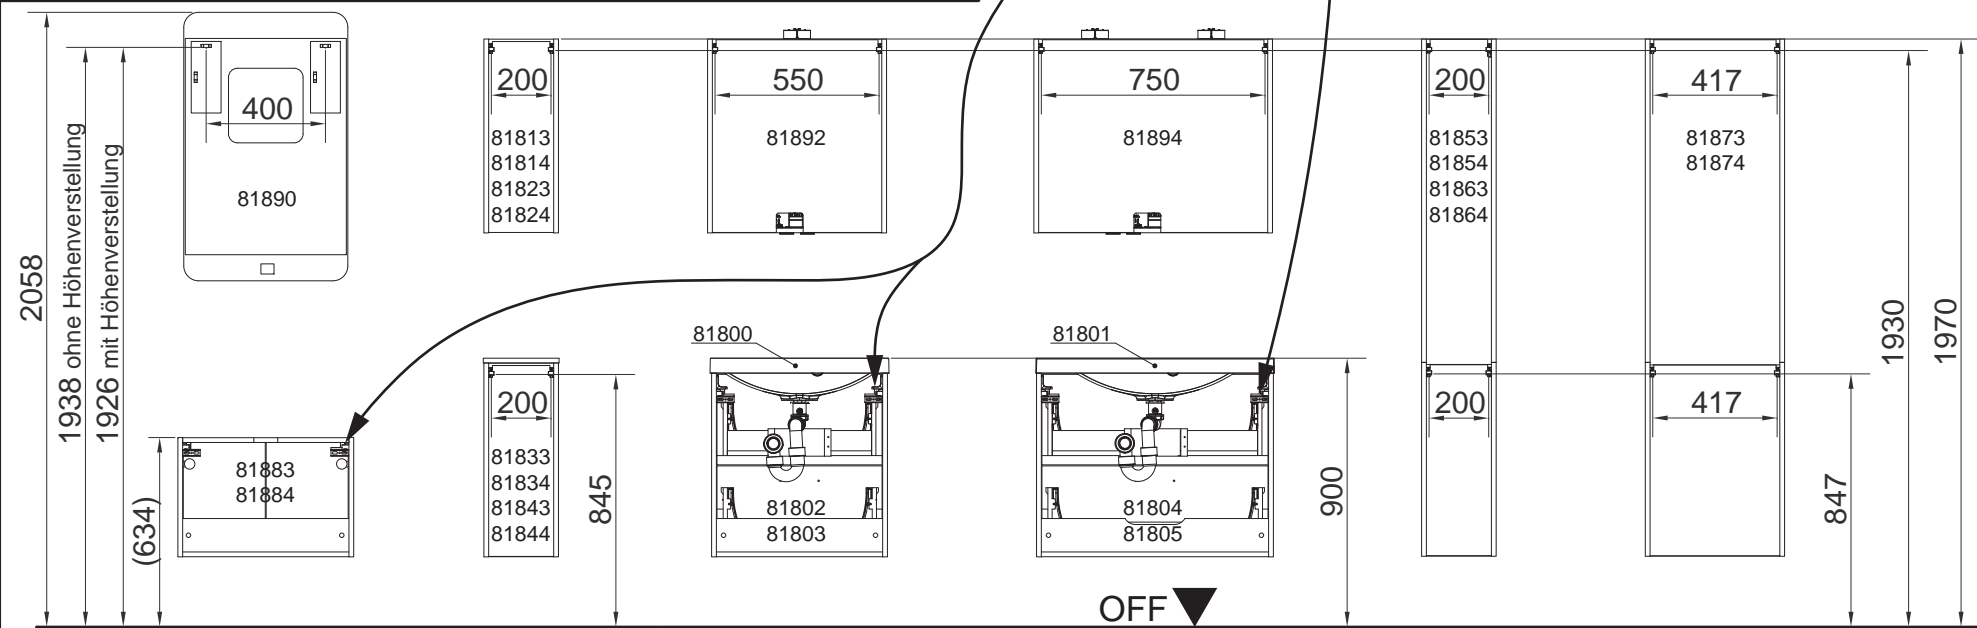

Becken-Nr.	AA	AE	SE
81800	350	300	150 - 330
81801	350	300	150 - 330
Standard-Becken	Für AA und AE das lichte Maß 255mm beachten		150 - 330

OFF = Oberkante fertiger Fußboden
 SE = Seitlicher Abstand Eckventile
 AE = Abstand Eckventile
 AA = Abstand Ablauf

Waschtischunterschranke

Art-Nr.	Maße in mm	
81802/3	X = 555	Y = 762
81804/5	X = 760	Y = 762
81883/4	X = 555	(Y = 582)

Badezimmer-Welten

MALUA Bohrmaße
30.06.2015 chbe

Ansicht von hinten

amalua.ai

Maßangaben in mm.
Änderungen vorbehalten.

Die vorgegebenen Maße sind unverbindlich, vor Ort zu prüfen und stellen nur eine Empfehlung dar.

FACKELMANN GmbH + Co. KG
 Sebastian-Fackelmann-Str. 6
 91217 Hersbruck • Deutschland
 Tel.: 09151/811-0 • FAX: 09151/811-294
 Servicetelefon: 09151/811-206
 www.fackelmann.de