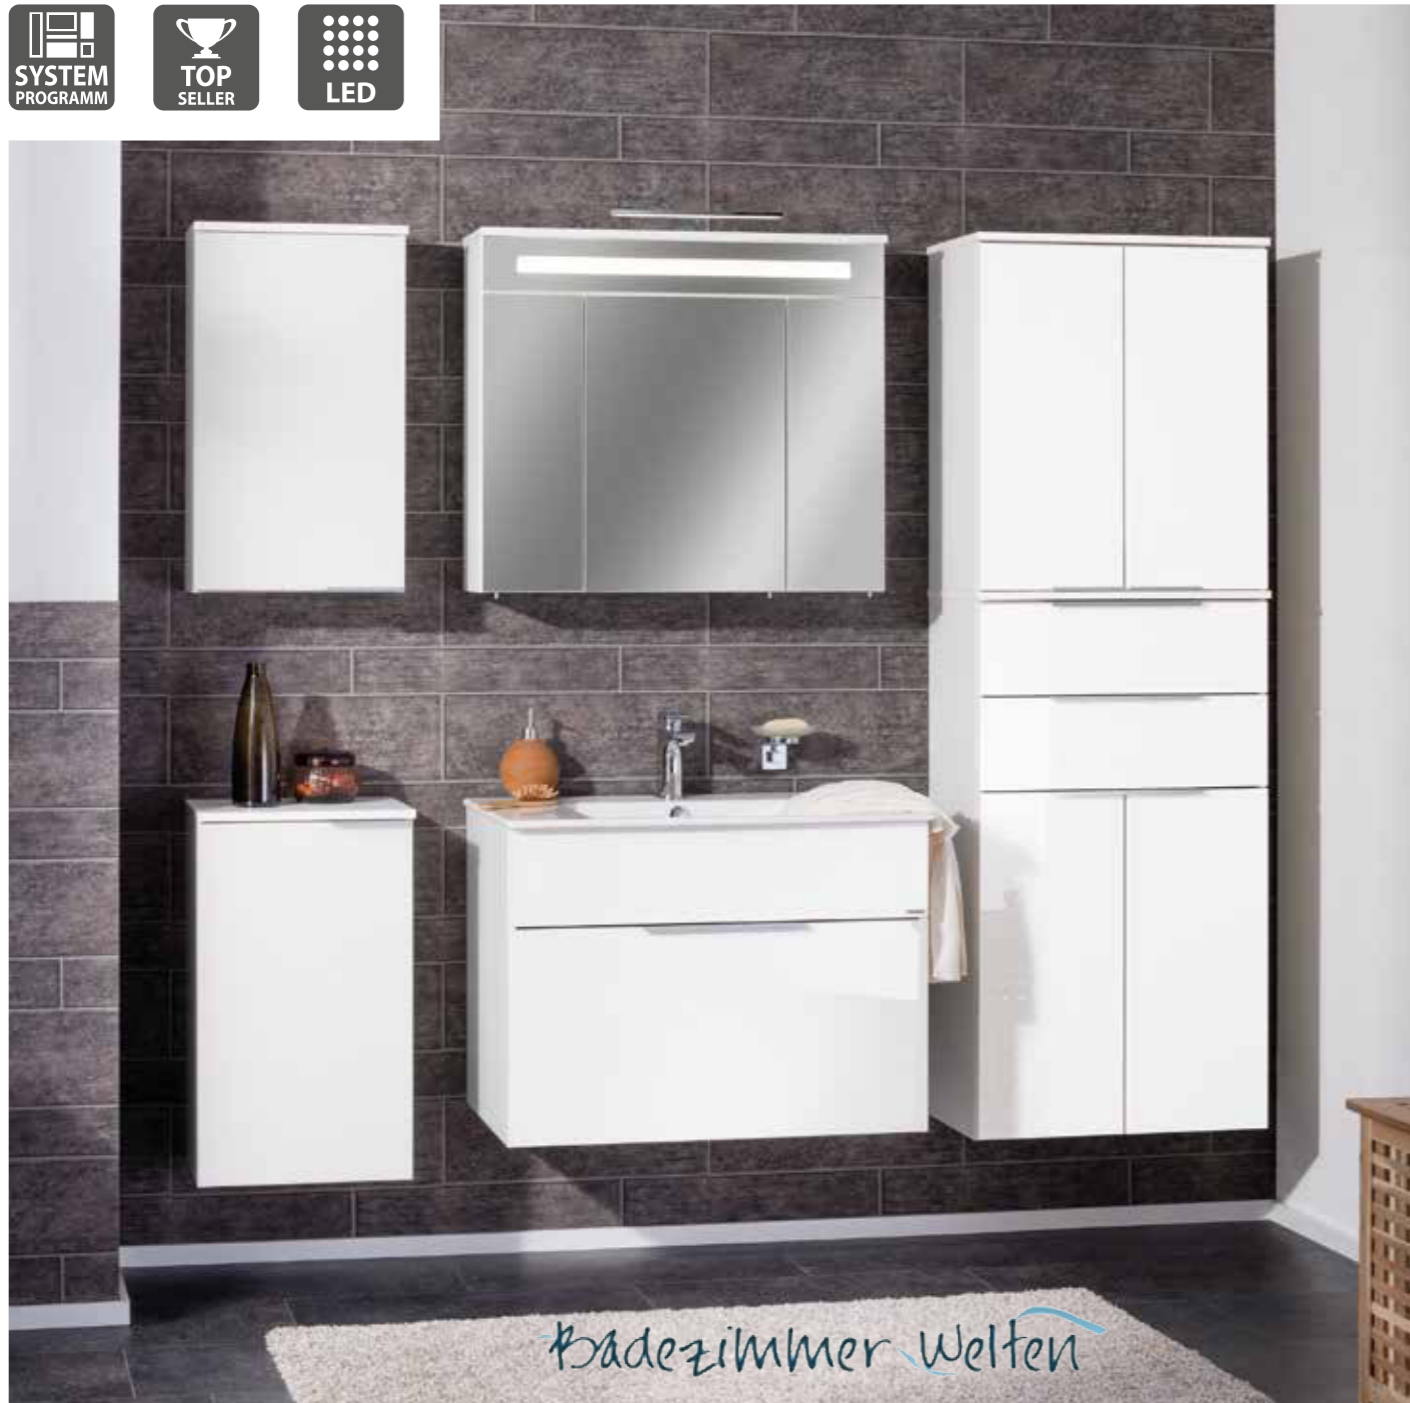

Ihre Vorteile:

Badezimmer-Welten

Badezimmer-Welten

Fackelmann Artikel-Nummern:
 80907 Hängeschrank, links · 80917 Unterschrank, links · 82960 LED-Aufsatzleuchte
 80963 Spiegelschrank KARA 80 LED · 86213 Einhebelmischer FLOW
 86295 Glasbecken, weiß · 80934 Waschbeckenunterbau · 80925 Hochschrank

1 86296 Glasbecken, mintgrün

2 86295 Glasbecken, weiß

- ✓ Mit Dickkante/PU-Verleimung
- ✓ Gedämpfte Scharniere
- ✓ Schubladen mit Soft-Close-System
- ✓ inklusive Griffleiste

Korpus
 • Weiß matt

Front
 • mit lackiertem Glas Weiß

FACKELMANN

KARA
 White
 • hängend, montiert
NEU

80 cm breit
Spiegelement M 80
 BxHxT: 80 x 80 x 6,5 cm

 T5/13W NEON 0,85m
 Art.-Nr. **89230**

34 cm breit
LED-Aufsatzleuchte
 BxHxT: 34 x 3,5 x 16,5 cm, IP 20