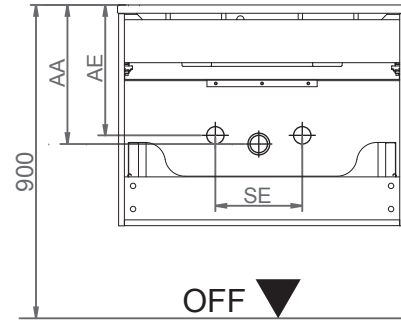

Waschtischunterschränke	
Becken-Nr.	Maße in mm
86290	y = 705
86295	y = 713
86296	y = 713
86390	y = 713
89940	y = 708

Wasseranschluss

Becken-Nr.	AA	AE	SE
86290			
86295			
86296	320 ± 10	270 ± 10	240 - 330
86390			
89940			

mit und ohne: 

AA = Abstand Ablauf
 AE = Abstand Eckventile
 SE = Seitlicher Abstand Eckventile
 OFF = Oberkante fertiger Fußboden

Badezimmer-Welten

Malsangaben in mm.
 Änderungen vorbehalten.
 Die vorgegebenen Maße sind
 unverbindlich, vor Ort zu prüfen
 und stellen nur eine Empfehlung dar