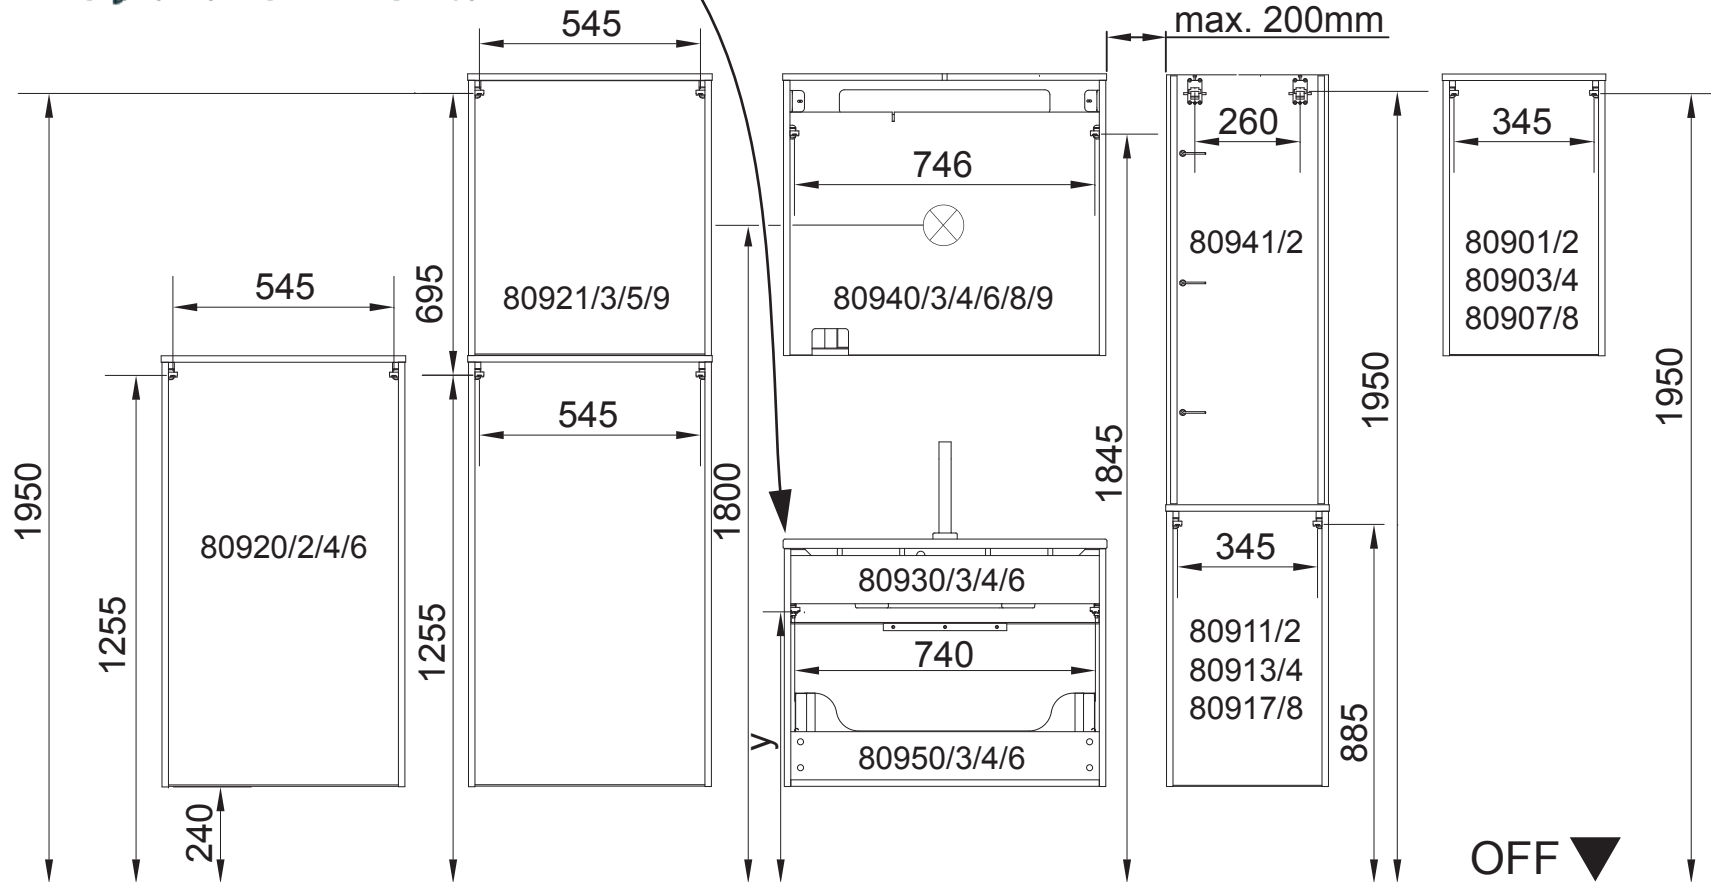

Waschtischunterschränke	
Becken-Nr.	Maße in mm
86290	y = 705
86295	y = 713
86296	y = 713
86390	y = 713
89940	y = 708

Wasseranschluss

Becken-Nr.	AA	AE	SE
86290			
86295			
86296	320 ± 10	270 ± 10	240 - 330
86390			
89940			

mit und ohne: 

AA = Abstand Ablauf
 AE = Abstand Eckventile
 SE = Seitlicher Abstand Eckventile
 OFF = Oberkante fertiger Fußboden

Badezimmer-Welten

Malsangaben in mm.
 Änderungen vorbehalten.
 Die vorgegebenen Maße sind
 unverbindlich, vor Ort zu prüfen
 und stellen nur eine Empfehlung dar