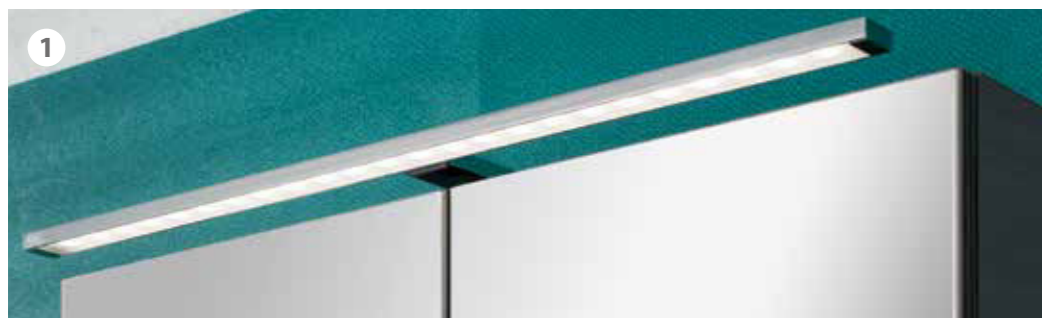

Ihre Vorteile:

FACKELMANN®

COMO

Pinie Anthrazit-Optik¹⁾

- hängend
- montiert

- ✓ Mit Dickkante/PU-Verleimung
- ✓ Gedämpfte Scharniere
- ✓ Schubladen mit Soft-Close-System
- ✓ inkl. Griffe, verchromt

Korpus: ▼

1 Strahlendes LED-Licht in voller Breite
Die LED-Aufsatzleuchte ist bei Spiegelschrank 73995 inklusive

2 73691 Spiegelement CO 60,
Breite: 60 cm

3 Vorteil: Waschplatz mal Zwei
73910 Doppel-Gussbecken COMO, weiß