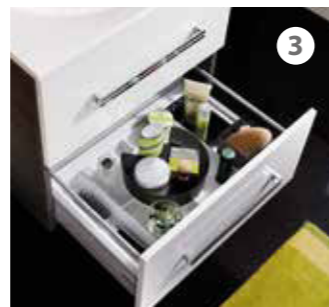

Fackelmann Artikel-Nummern:
73783 Doppel-Hochschrank · 73995 Spiegelschrank CO 60
86213 Armatur FLOW, Chrom glänzend · 73810 Gussbecken COMO
73913 Waschtisch-Unterschrank

3