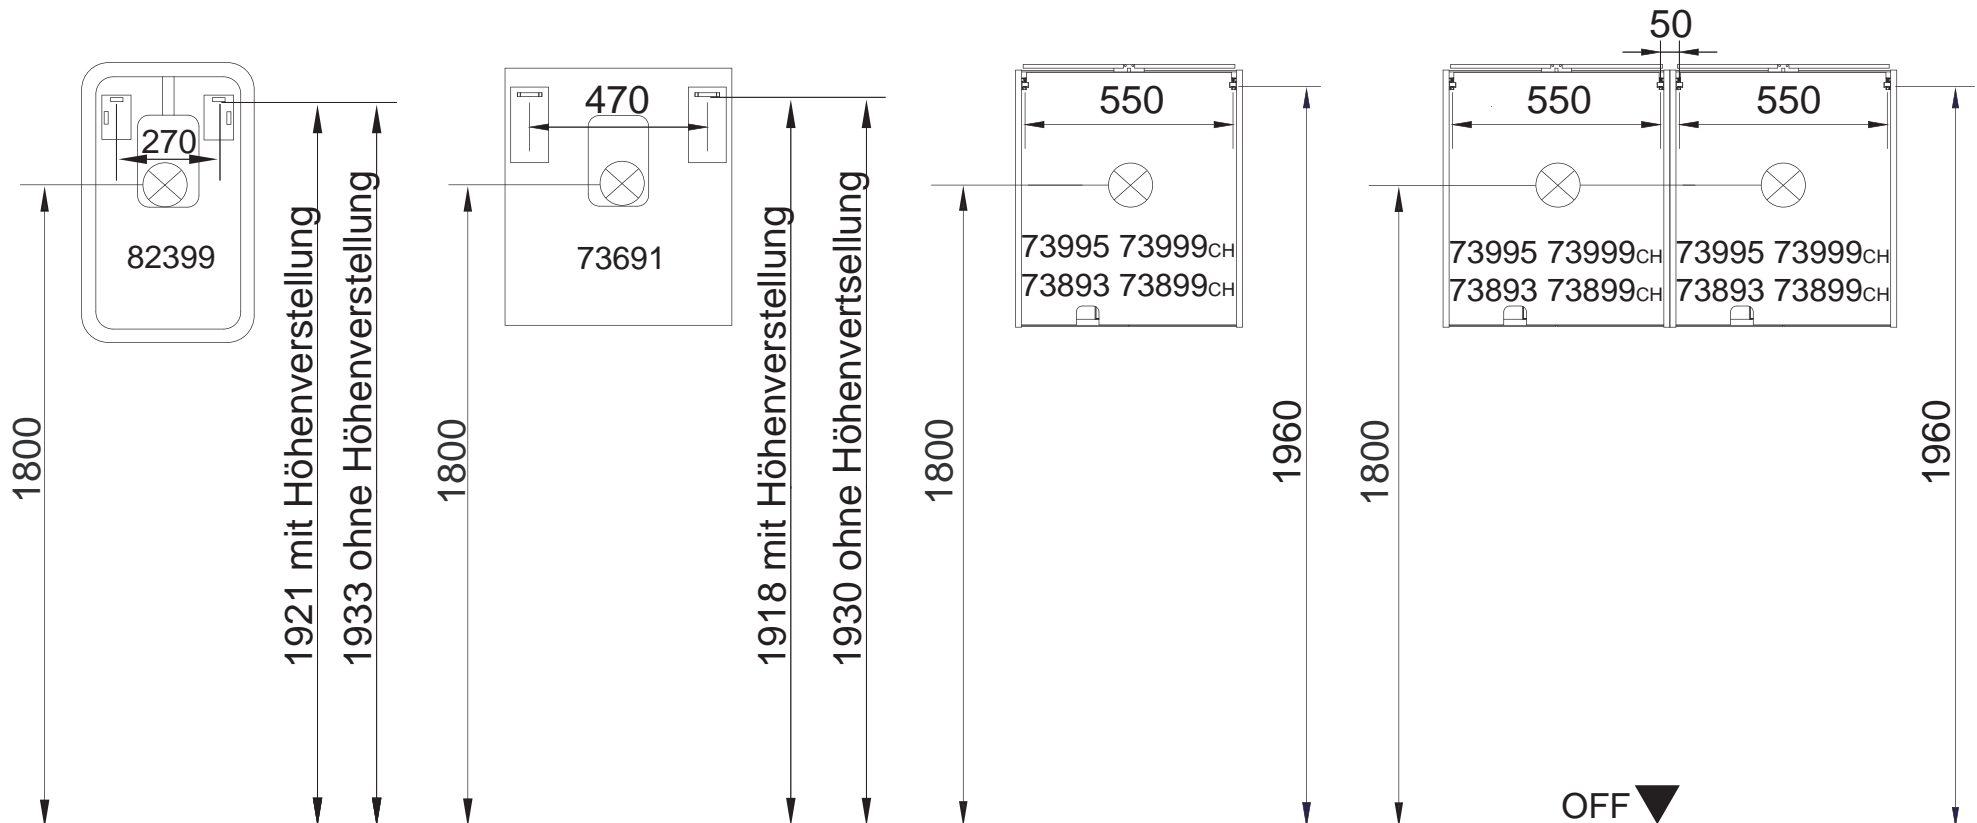

Wasseranschluss

AA = Abstand Ablauf
 AE = Abstand Eckventile
 SE = Seitlicher Abstand Eckventile
 OFF = Oberkante fertiger Fußboden

Waschtischunterschranke

Art-Nr.	Maße in mm	
2x 73813/5, 2x 73913/5 mit: 73910	x = 558	y = 737
73813/5, 73913/5 mit: 73810	x = 558	y = 737
73823/5, 73923/5 mit: 86295/6	x = 760	y = 737
86290	x = 760	y = 729
86390	x = 760	y = 737
89940	x = 760	y = 732
73833/5, 73883/5, 73933/5, 73983/5 mit: 82390/1	x = 406	y = 635

Abstand	Maße in mm
AA	300 - 350
AE	250 - 300
SE	150 - 330

Abstand	Maße in mm
AA	300 - 350
AE	250 - 300
SE	150 - 330

Abstand	Maße in mm
AA	290
AE	260
SE	150 - 210

COMO Bohrmaße S1/3
 04.05.2015 chbe01

Ansicht von hinten

acomai

Maßangaben in mm.

Änderungen vorbehalten.

Die vorgegebenen Maße sind unverbindlich, vor Ort zu prüfen und stellen nur eine Empfehlung dar.

FAKELMANN GmbH + Co. KG

Sebastian-Fackelmann-Str. 6
 91217 Hersbruck • Deutschland
 Tel.: 09151/811-0 • FAX: 09151/811-294
 Servicetelefon: 09151/811-206
 www.fackelmann.de

Badezimmer-Welten

COMO Bohrmaße S2/3
01.07.2015 chbe01

Ansicht von hinten

acomu.ai

Maßangaben in mm.

Änderungen vorbehalten.

Die vorgegebenen Maße sind unverbindlich, vor Ort zu prüfen und stellen nur eine Empfehlung dar.