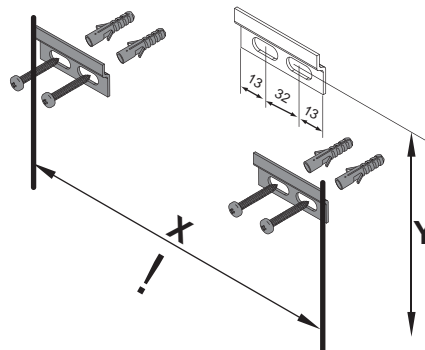

Wasseranschluss

AA = Abstand Ablauf
 AE = Abstand Eckventile
 SE = Seitlicher Abstand Eckventile
 OFF = Oberkante fertiger Fußboden

Waschtischunterschranke

Art-Nr.	Maße in mm	
2x 73813/5, 2x 73913/5 mit: 73910	x = 558	y = 737
73813/5, 73913/5 mit: 73810	x = 558	y = 737
73823/5, 73923/5 mit: 86295/6	x = 760	y = 737
86290	x = 760	y = 729
86390	x = 760	y = 737
89940	x = 760	y = 732
73833/5, 73883/5, 73933/5, 73983/5 mit: 82390/1	x = 406	y = 635

Abstand	Maße in mm
AA	300 - 350
AE	250 - 300
SE	150 - 330

Abstand	Maße in mm
AA	300 - 350
AE	250 - 300
SE	150 - 330

Abstand	Maße in mm
AA	290
AE	260
SE	150 - 210

COMO Bohrmaße S1/3
 04.05.2015 chbe01

Ansicht von hinten

Badezimmer-Welten

COMO Bohrmaße S2/3
01.07.2015 chbe01

Ansicht von hinten

acomu.ai

Maßangaben in mm.

Änderungen vorbehalten.

Die vorgegebenen Maße sind unverbindlich, vor Ort zu prüfen und stellen nur eine Empfehlung dar.