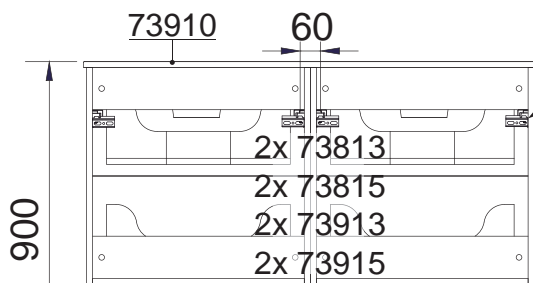

Wasseranschluss

AA = Abstand Ablauf
 AE = Abstand Eckventile
 SE = Seitlicher Abstand Eckventile
 OFF = Oberkante fertiger Fußboden

Waschtischunterschranke

Art-Nr.	Maße in mm	
2x 73813/5, 2x 73913/5 mit: 73910	x = 558	y = 737
73813/5, 73913/5 mit: 73810	x = 558	y = 737
73823/5, 73923/5 mit: 86295/6	x = 760	y = 737
86290	x = 760	y = 729
86390	x = 760	y = 737
89940	x = 760	y = 732
73833/5, 73883/5, 73933/5, 73983/5 mit: 82390/1	x = 406	y = 635

Abstand	Maße in mm
AA	300 - 350
AE	250 - 300
SE	150 - 330

Abstand	Maße in mm
AA	300 - 350
AE	250 - 300
SE	150 - 330

Abstand	Maße in mm
AA	290
AE	260
SE	150 - 210

COMO Bohrmaße S1/3
 04.05.2015 chbe01

Ansicht von hinten

acomai

Maßangaben in mm.

Änderungen vorbehalten.

Die vorgegebenen Maße sind unverbindlich, vor Ort zu prüfen und stellen nur eine Empfehlung dar.

FAKELMANN GmbH + Co. KG

Sebastian-Fackelmann-Str. 6
 91217 Hersbruck • Deutschland
 Tel.: 09151/811-0 • FAX: 09151/811-294
 Servicetelefon: 09151/811-206
 www.fackelmann.de

Badezimmer-Welten

COMO Bohrmaße S2/3
01.07.2015 chbe01

Ansicht von hinten

acomu.ai

Maßangaben in mm.

Änderungen vorbehalten.

Die vorgegebenen Maße sind unverbindlich, vor Ort zu prüfen und stellen nur eine Empfehlung dar.