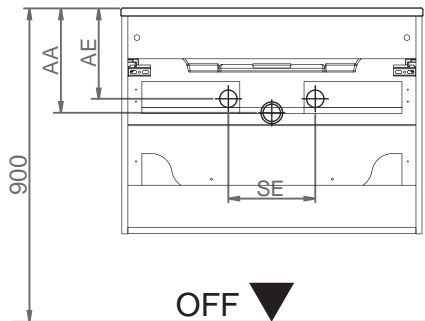

Wasseranschluss

AA = Abstand Ablauf
 AE = Abstand Eckventile
 SE = Seitlicher Abstand Eckventile
 OFF = Oberkante fertiger Fußboden

Waschtischunterschranke

Art-Nr.	Maße in mm	
2x 73813/5, 2x 73913/5 mit: 73910	x = 558	y = 737
73813/5, 73913/5 mit: 73810	x = 558	y = 737
73823/5, 73923/5 mit: 86295/6	x = 760	y = 737
86290	x = 760	y = 729
86390	x = 760	y = 737
89940	x = 760	y = 732
73833/5, 73883/5, 73933/5, 73983/5 mit: 82390/1	x = 406	y = 635

Abstand	Maße in mm
AA	300 - 350
AE	250 - 300
SE	150 - 330

Abstand	Maße in mm
AA	300 - 350
AE	250 - 300
SE	150 - 330

Abstand	Maße in mm
AA	290
AE	260
SE	150 - 210

COMO Bohrmaße S1/3
 04.05.2015 chbe01

Ansicht von hinten

Badezimmer-Welten

COMO Bohrmaße S2/3
01.07.2015 chbe01

Ansicht von hinten

acomu.ai

Maßangaben in mm.

Änderungen vorbehalten.

Die vorgegebenen Maße sind unverbindlich, vor Ort zu prüfen und stellen nur eine Empfehlung dar.