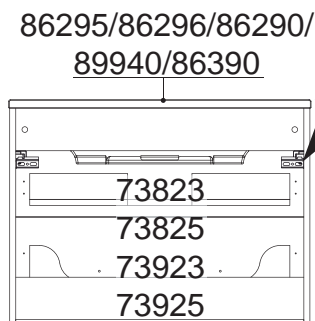

Wasseranschluss

AA = Abstand Ablauf
 AE = Abstand Eckventile
 SE = Seitlicher Abstand Eckventile
 OFF = Oberkante fertiger Fußboden

Waschtischunterschranke

Art-Nr.	Maße in mm	
2x 73813/5, 2x 73913/5 mit: 73910	x = 558	y = 737
73813/5, 73913/5 mit: 73810	x = 558	y = 737
73823/5, 73923/5 mit: 86295/6	x = 760	y = 737
86290	x = 760	y = 729
86390	x = 760	y = 737
89940	x = 760	y = 732
73833/5, 73883/5, 73933/5, 73983/5 mit: 82390/1	x = 406	y = 635

Abstand	Maße in mm
AA	300 - 350
AE	250 - 300
SE	150 - 330

Abstand	Maße in mm
AA	300 - 350
AE	250 - 300
SE	150 - 330

Abstand	Maße in mm
AA	290
AE	260
SE	150 - 210

COMO Bohrmaße S1/3
 04.05.2015 chbe01

Ansicht von hinten

Badezimmer-Welten

COMO Bohrmaße S2/3
01.07.2015 chbe01

Ansicht von hinten

acomu.ai

Maßangaben in mm.

Änderungen vorbehalten.

Die vorgegebenen Maße sind unverbindlich, vor Ort zu prüfen und stellen nur eine Empfehlung dar.