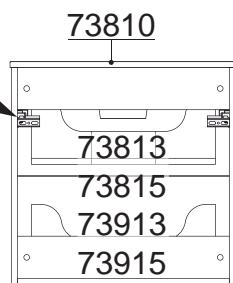

Wasseranschluss

AA = Abstand Ablauf
 AE = Abstand Eckventile
 SE = Seitlicher Abstand Eckventile
 OFF = Oberkante fertiger Fußboden

Waschtischunterschranke

Art-Nr.	Maße in mm	
2x 73813/5, 2x 73913/5 mit: 73910	x = 558	y = 737
73813/5, 73913/5 mit: 73810	x = 558	y = 737
73823/5, 73923/5 mit: 86295/6	x = 760	y = 737
86290	x = 760	y = 729
86390	x = 760	y = 737
89940	x = 760	y = 732
73833/5, 73883/5, 73933/5, 73983/5 mit: 82390/1	x = 406	y = 635

Abstand	Maße in mm
AA	300 - 350
AE	250 - 300
SE	150 - 330

Abstand	Maße in mm
AA	300 - 350
AE	250 - 300
SE	150 - 330

Abstand	Maße in mm
AA	290
AE	260
SE	150 - 210

COMO Bohrmaße S1/3
 04.05.2015 chbe01

Ansicht von hinten

acomai

Maßangaben in mm.

Änderungen vorbehalten.

Die vorgegebenen Maße sind unverbindlich, vor Ort zu prüfen und stellen nur eine Empfehlung dar.

FAKELMANN GmbH + Co. KG

Sebastian-Fackelmann-Str. 6
 91217 Hersbruck • Deutschland
 Tel.: 09151/811-0 • FAX: 09151/811-294
 Servicetelefon: 09151/811-206
 www.fackelmann.de

Badezimmer-Welten

COMO Bohrmaße S2/3
01.07.2015 chbe01

Ansicht von hinten

acomu.ai

Maßangaben in mm.

Änderungen vorbehalten.

Die vorgegebenen Maße sind unverbindlich, vor Ort zu prüfen und stellen nur eine Empfehlung dar.