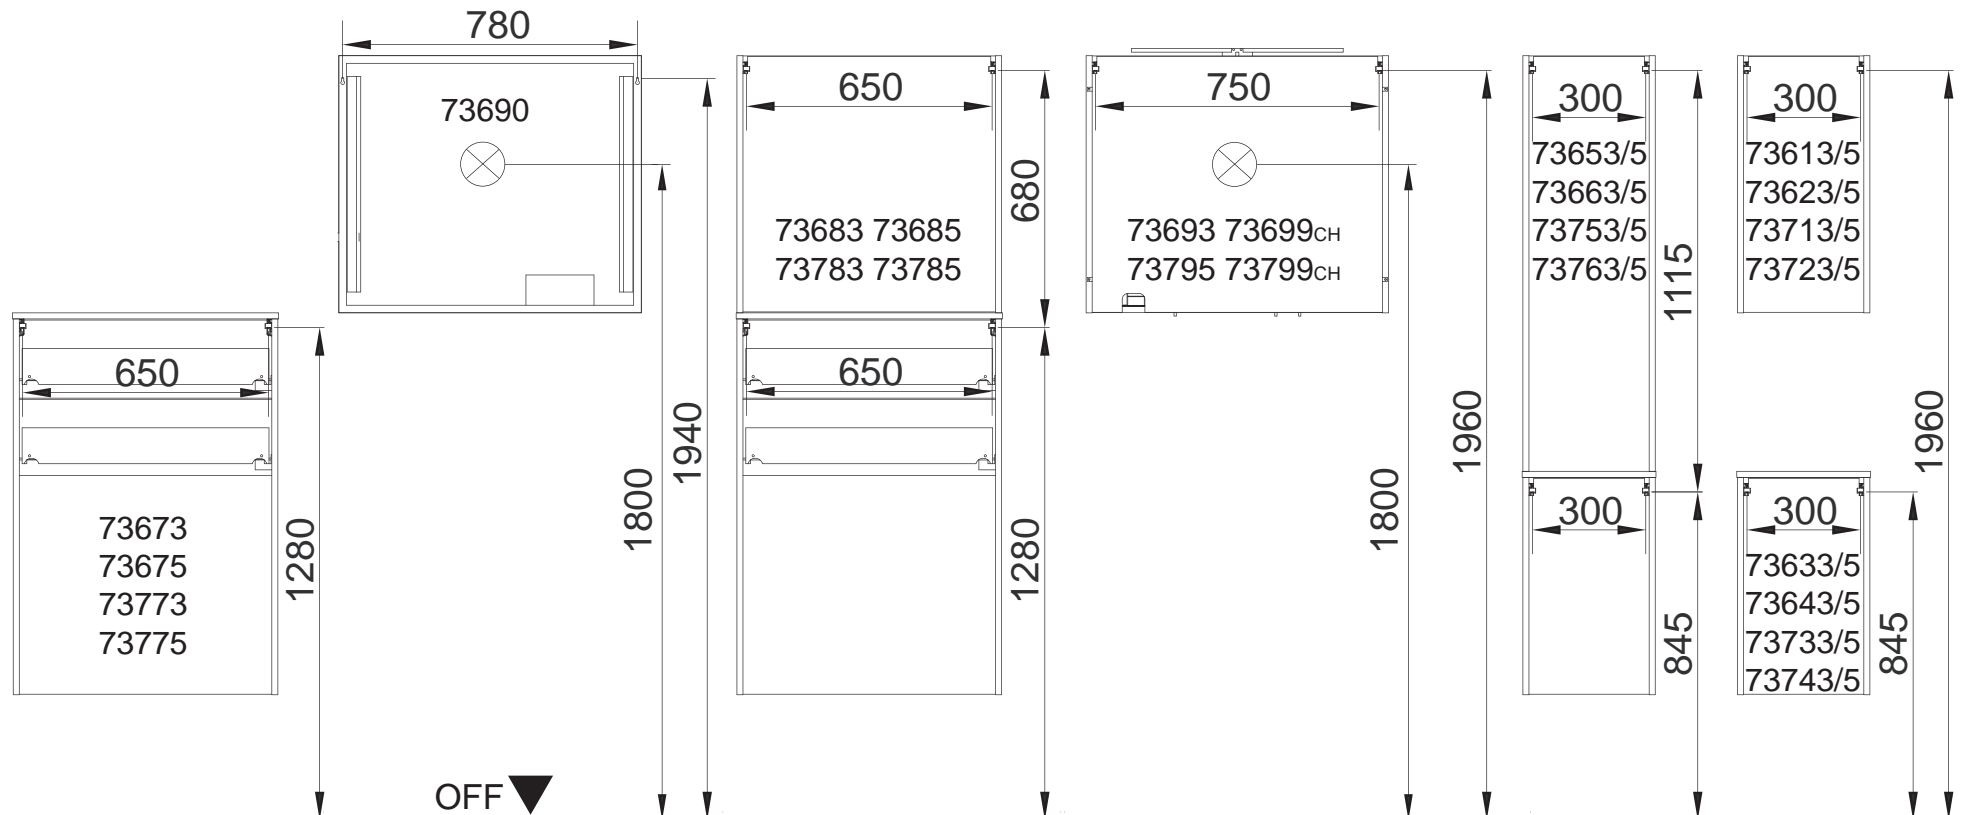

Badezimmer-Welten

COMO Bohrmaße S3/3
04.05.2015 chbe01

Ansicht von hinten

acomio.ai

Maßangaben in mm.

Änderungen vorbehalten.

Die vorgegebenen Maße sind unverbindlich, vor Ort zu prüfen und stellen nur eine Empfehlung dar.

FAKELMANN GmbH + Co. KG

Sebastian-Fackelmann-Str. 6
91217 Hersbruck • Deutschland
Tel.: 09151/811-0 • FAX: 09151/811-294
Servicetelefon: 09151/811-206
www.fackelmann.de