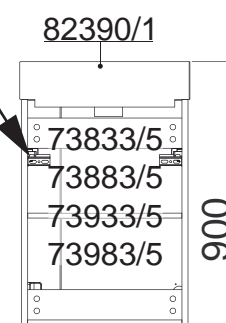

Wasseranschluss

AA = Abstand Ablauf
 AE = Abstand Eckventile
 SE = Seitlicher Abstand Eckventile
 OFF = Oberkante fertiger Fußboden

Waschtischunterschranke

Art-Nr.	Maße in mm	
2x 73813/5, 2x 73913/5 mit: 73910	x = 558	y = 737
73813/5, 73913/5 mit: 73810	x = 558	y = 737
73823/5, 73923/5 mit: 86295/6	x = 760	y = 737
86290	x = 760	y = 729
86390	x = 760	y = 737
89940	x = 760	y = 732
73833/5, 73883/5, 73933/5, 73983/5 mit: 82390/1	x = 406	y = 635

Abstand	Maße in mm
AA	300 - 350
AE	250 - 300
SE	150 - 330

Abstand	Maße in mm
AA	300 - 350
AE	250 - 300
SE	150 - 330

Abstand	Maße in mm
AA	290
AE	260
SE	150 - 210

COMO Bohrmaße S1/3
 04.05.2015 chbe01

Ansicht von hinten

acomai

Maßangaben in mm.

Änderungen vorbehalten.

Die vorgegebenen Maße sind unverbindlich, vor Ort zu prüfen und stellen nur eine Empfehlung dar.

FAKELMANN GmbH + Co. KG

Sebastian-Fackelmann-Str. 6
 91217 Hersbruck • Deutschland
 Tel.: 09151/811-0 • FAX: 09151/811-294
 Servicetelefon: 09151/811-206
 www.fackelmann.de

Badezimmer-Welten

COMO Bohrmaße S2/3
01.07.2015 chbe01

Ansicht von hinten

acomu.ai

Maßangaben in mm.

Änderungen vorbehalten.

Die vorgegebenen Maße sind unverbindlich, vor Ort zu prüfen und stellen nur eine Empfehlung dar.