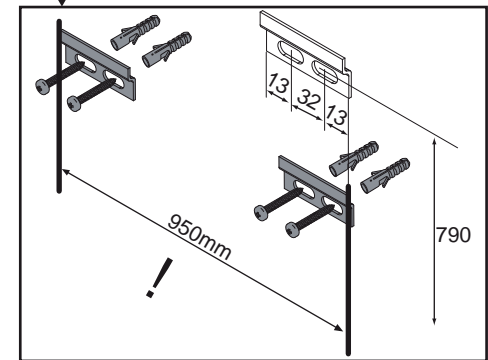

Becken-Nr.	AA	SE
82390 82391	290	150 - 210
82500 82510	280-400	150 - 350

AA = Abstand Ablauf
 SE = Seitlicher Abstand Eckventile
 OFF = Oberkante fertiger Fußboden

A-VERO Bohrmaße
 01.07.2015 chbe01

Ansicht von hinten

aa-vero.ai

Maßangaben in mm.
 Änderungen vorbehalten.

Badezimmer-Welten

Die vorgegebenen Maße sind unverbindlich, vor Ort zu prüfen und stellen nur eine Empfehlung dar.

FACKELMANN GmbH + Co. KG
 Sebastian-Fackelmann-Str. 6
 91217 Hersbruck • Deutschland
 Tel.: 09151/811-0 • FAX: 09151/811-294
 Servicetelefon: 09151/811-206
 www.fackelmann.de