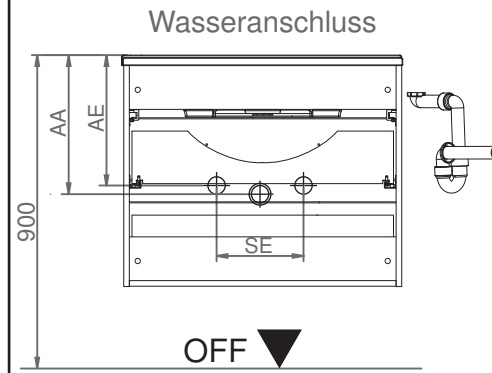

Becken-Nr.	Maße in mm
86290	y = 716
86295	y = 724
86296	y = 724
86390	y = 724
89940	y = 719

Becken-Nr.	AA	AE	SE
86290			
86295			
86296	370±20	320±20	240 - 330
86390			
89940			
82390/1	290	260	150 - 210