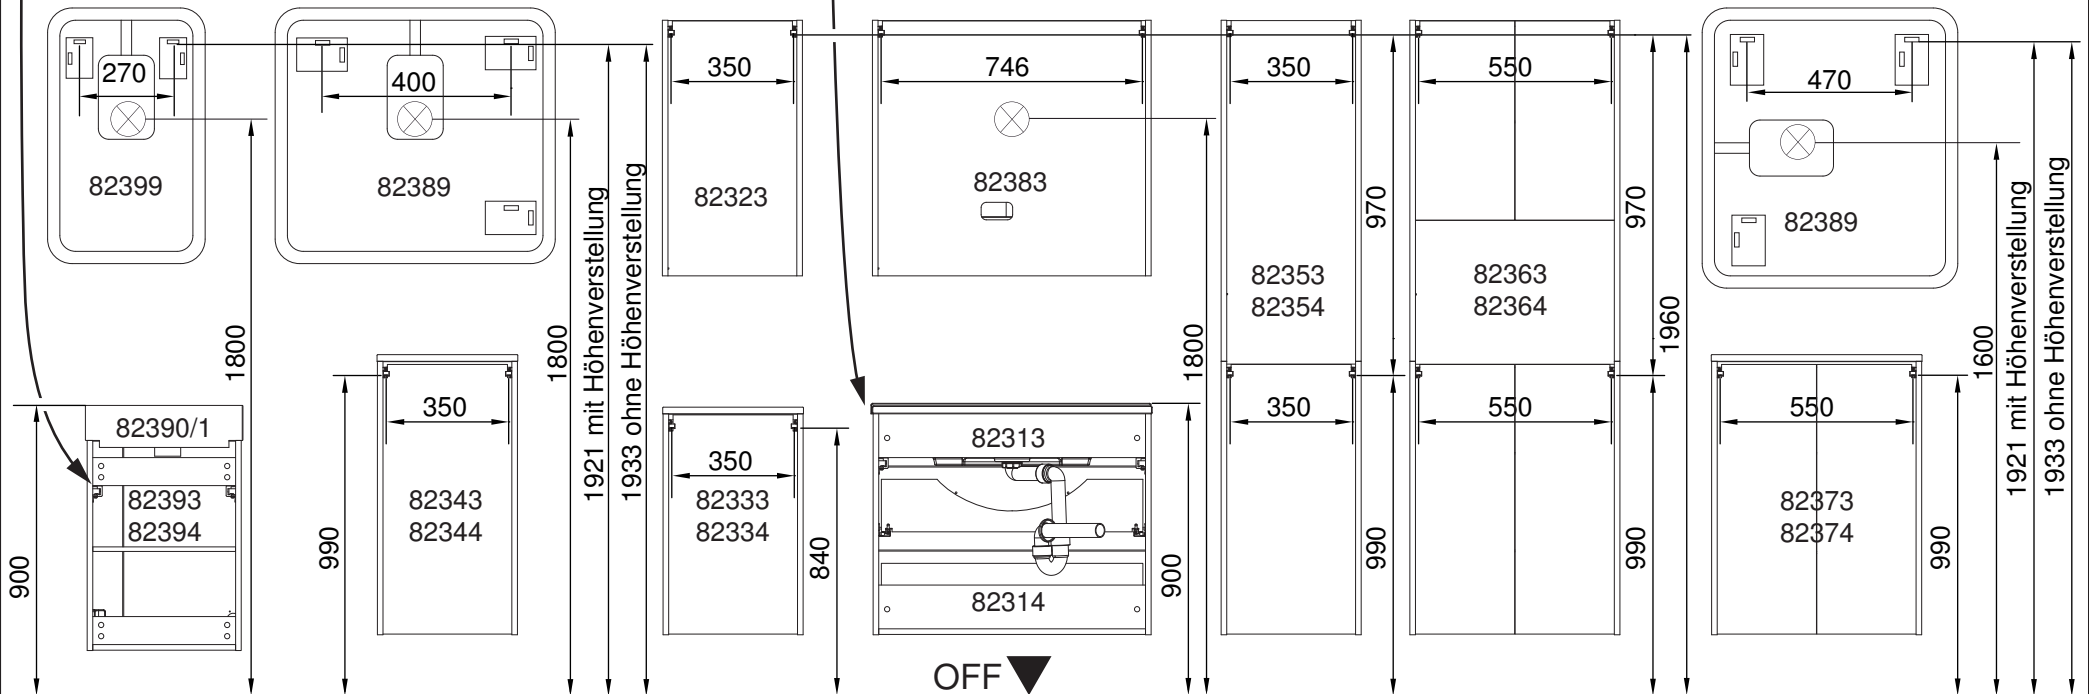

SCENO Bohrmaße
30.06.2015 chbe01

Ansicht von hinten

asceno.ai