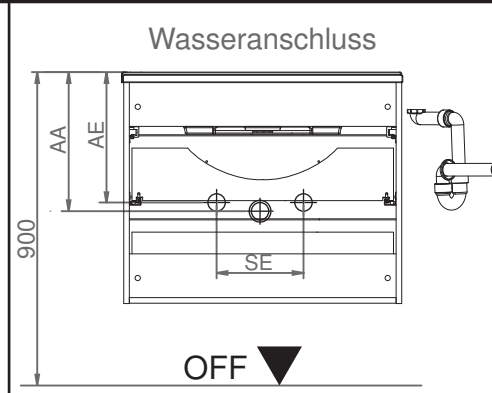

FACKELMANN®

5BB0823000 S1/1 35/12

Becken-Nr.	Maße in mm
86290	y = 716
86295	y = 724
86296	y = 724
86390	y = 724
89940	y = 719

Becken-Nr.	AA	AE	SE
86290			
86295			
86296	370±20	320±20	240 - 330
86390			
89940			
82390/1	290	260	150 - 210

AA = Abstand Ablauf
 AE = Abstand Eckventile
 SE = Seitlicher Abstand Eckventile
 OFF = Oberkante fertiger Fußboden

Maßangaben in mm.
 Änderungen vorbehalten.
 Die vorgegebenen Maße sind unverbindlich, vor Ort zu prüfen und stellen nur eine Empfehlung dar