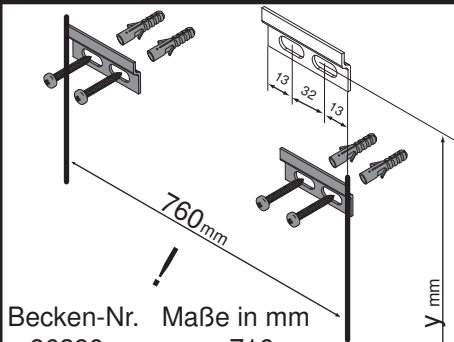

FACKELMANN®

5BB0823000 S1/1 35/12

Becken-Nr.	Maße in mm
86290	y = 716
86295	y = 724
86296	y = 724
86390	y = 724
89940	y = 719

Becken-Nr.	AA	AE	SE
86290			
86295			
86296	370±20	320±20	240 - 330
86390			
89940			
82390/1	290	260	150 - 210