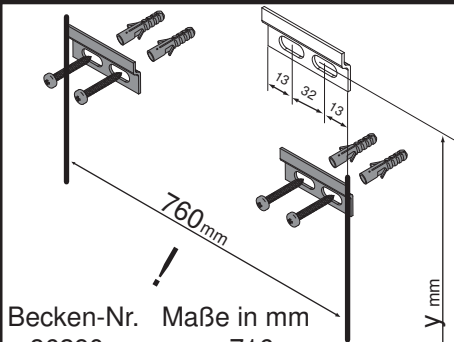

Becken-Nr.	Maße in mm
86290	y = 716
86295	y = 724
86296	y = 724
86390	y = 724
89940	y = 719

Becken-Nr.	AA	AE	SE
86290			
86295			
86296	370±20	320±20	240 - 330
86390			
89940			
82390/1	290	260	150 - 210