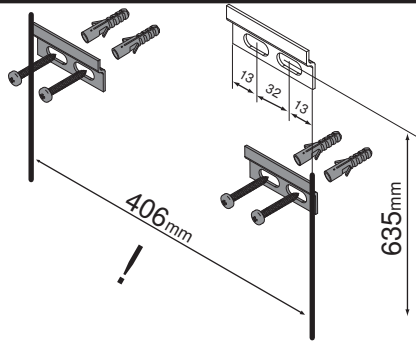

Becken-Nr.	Maße in mm
86290	y = 716
86295	y = 724
86296	y = 724
86390	y = 724
89940	y = 719

Becken-Nr.	AA	AE	SE
86290			
86295			
86296	370±20	320±20	240 - 330
86390			
89940			
82390/1	290	260	150 - 210