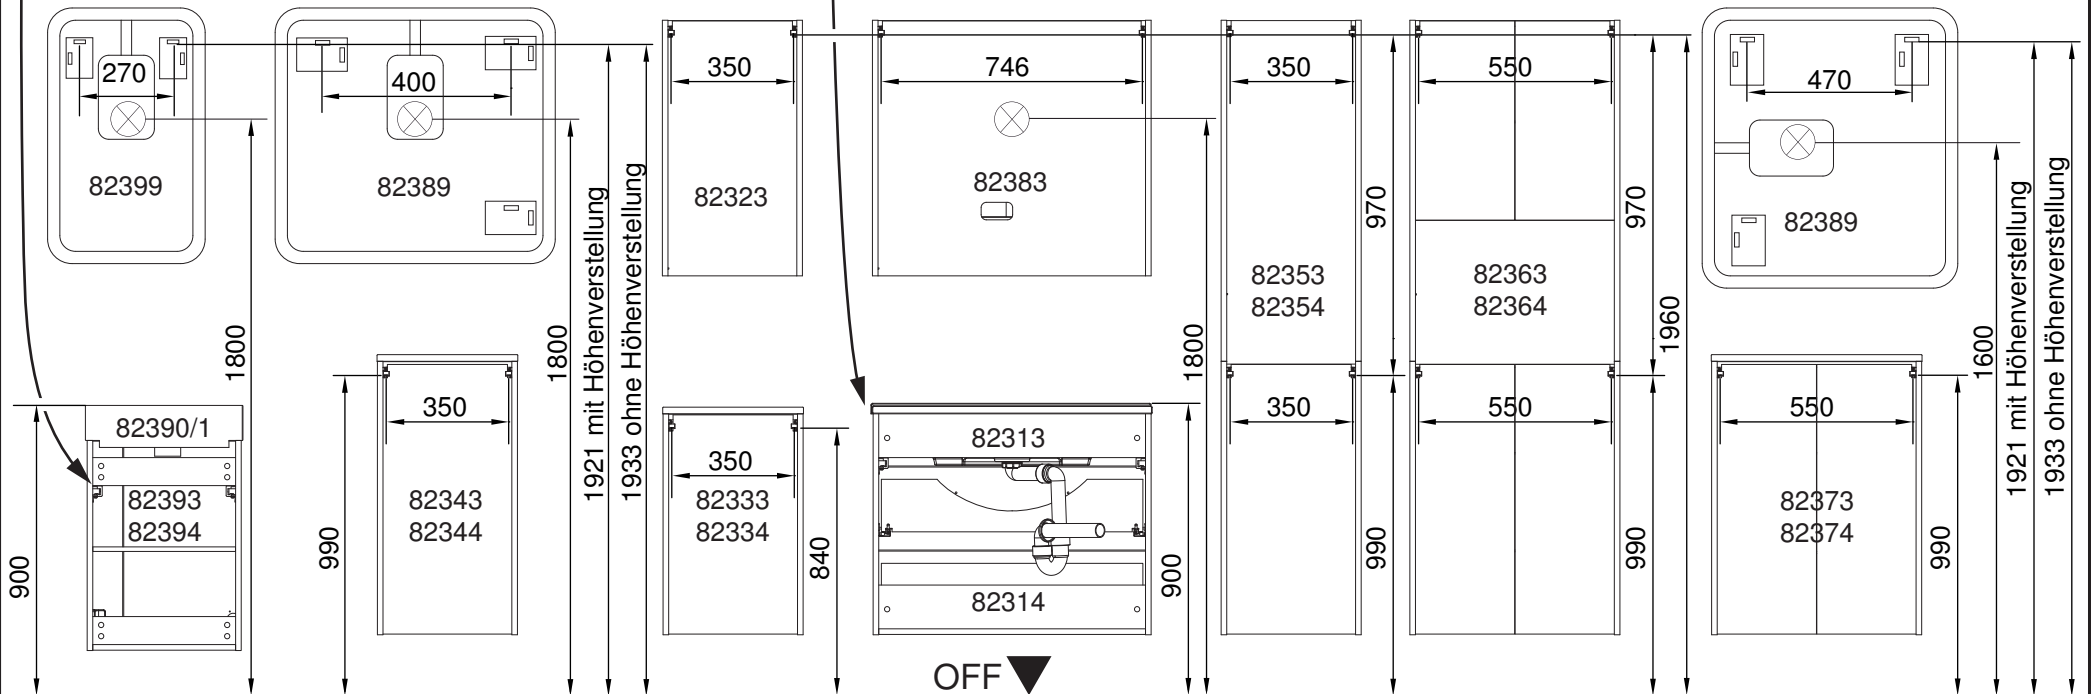

SCENO Bohrmaße
30.06.2015 chbe01

Ansicht von hinten

asceno.ai