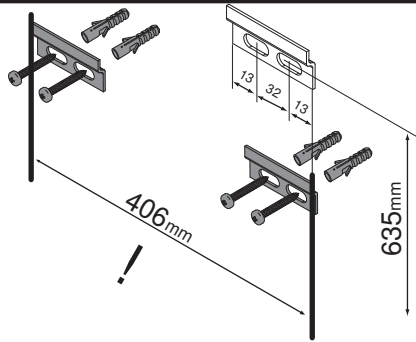

FACKELMANN®

5BB0823000 S1/1 35/12

Becken-Nr.	Maße in mm
86290	y = 716
86295	y = 724
86296	y = 724
86390	y = 724
89940	y = 719

Becken-Nr.	AA	AE	SE
86290			
86295			
86296	370±20	320±20	240 - 330
86390			
89940			
82390/1	290	260	150 - 210